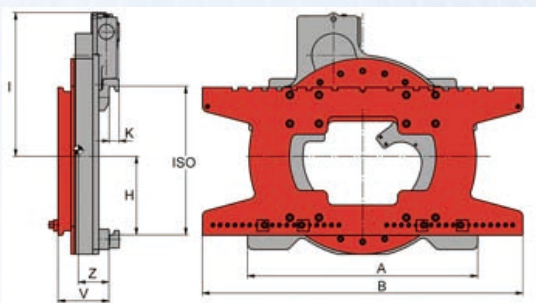

回転フォーク(ローテーター) T351 シリーズ

T351.1 シリーズ : ギャーモーターが上部にあるタイプ

T351.2 シリーズ : ギャーモーターが後部にあるタイプ

回転フォーク(ローテーター) T351シリーズ

(モデル T351. 1G)

(モデル T351. 2G)

(モデル T351. 1S)

(モデル T351. 1.3S)

豊富なモデルラインアップ

(1) ギャーモーターが上部にあるタイプ:

T351. 1G シリーズ : 溶鋳炉や溶解炉等の高温作業用

T351. 1S シリーズ : 漁業・港湾作業用

T391. 1 シリーズ : サイドシフト付き

(2) ギャーモーターが後部にあるタイプ

T351. 2G シリーズ : 溶鋳炉や溶解炉等の高温作業用

T351. 1.3S シリーズ : 漁業・港湾作業用

T391. 2 シリーズ : サイドシフト付き