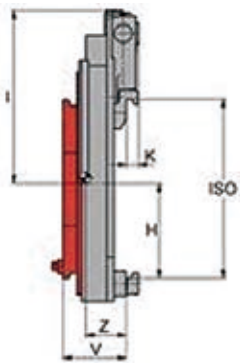

回転フォーク(ローテーター) T351 シリーズ

T351.1 シリーズ : ギャーモーターが上部にあるタイプ

T351.2 シリーズ : ギャーモーターが後部にあるタイプ

回転フォーク(ローテーター) T351シリーズ

(モデル T351. 1G)

(モデル T351. 2G)

(モデル T351. 1S)

(モデル T351. 1.3S)

豊富なモデルラインアップ

(1) ギャーモーターが上部にあるタイプ:

T351. 1G シリーズ : 溶鋳炉や溶解炉等の高温作業用

T351. 1S シリーズ : 漁業・港湾作業用

T391. 1 シリーズ : サイドシフト付き

(2) ギャーモーターが後部にあるタイプ

T351. 2G シリーズ : 溶鋳炉や溶解炉等の高温作業用

T351. 1.3S シリーズ : 漁業・港湾作業用

T391. 2 シリーズ : サイドシフト付き