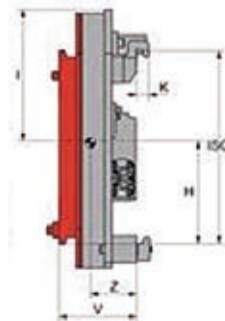

回転フォーク(ローテーター) T351 シリーズ

T351.1 シリーズ : ギャーモーターが上部にあるタイプ

T351.2 シリーズ : ギャーモーターが後部にあるタイプ

回転フォーク(ローテーター) T351シリーズ

(モデル T351. 1G)

(モデル T351. 2G)

(モデル T351. 1S)

(モデル T351. 1.3S)

豊富なモデルラインアップ

(1) ギャーモーターが上部にあるタイプ:

T351. 1G シリーズ : 溶鋳炉や溶解炉等の高温作業用

T351. 1S シリーズ : 漁業・港湾作業用

T391. 1 シリーズ : サイドシフト付き

(2) ギャーモーターが後部にあるタイプ

T351. 2G シリーズ : 溶鋳炉や溶解炉等の高温作業用

T351. 1.3S シリーズ : 漁業・港湾作業用

T391. 2 シリーズ : サイドシフト付き