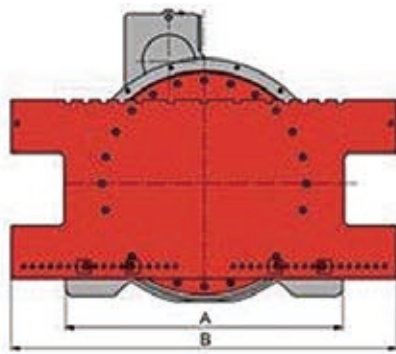

回転フォーク(ローテーター) T351 シリーズ

T351.1 シリーズ : ギャーモーターが上部にあるタイプ

T351.2 シリーズ : ギャーモーターが後部にあるタイプ

回転フォーク(ローテーター) T351シリーズ

(モデル T351. 1G)

(モデル T351. 2G)

(モデル T351. 1S)

(モデル T351. 1.3S)

豊富なモデルラインアップ

(1) ギャーモーターが上部にあるタイプ:

T351. 1G シリーズ : 溶鋳炉や溶解炉等の高温作業用

T351. 1S シリーズ : 漁業・港湾作業用

T391. 1 シリーズ : サイドシフト付き

(2) ギャーモーターが後部にあるタイプ

T351. 2G シリーズ : 溶鋳炉や溶解炉等の高温作業用

T351. 1.3S シリーズ : 漁業・港湾作業用

T391. 2 シリーズ : サイドシフト付き