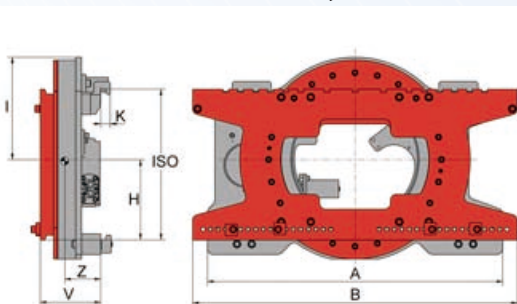

回転フォーク(ローテーター) T351 シリーズ

T351.1 シリーズ : ギャーモーターが上部にあるタイプ

T351.2 シリーズ : ギャーモーターが後部にあるタイプ

回転フォーク(ローテーター) T351シリーズ

(モデル T351. 1G)

(モデル T351. 2G)

(モデル T351. 1S)

(モデル T351. 1.3S)

豊富なモデルラインアップ

(1) ギャーモーターが上部にあるタイプ:

T351. 1G シリーズ : 溶鋳炉や溶解炉等の高温作業用

T351. 1S シリーズ : 漁業・港湾作業用

T391. 1 シリーズ : サイドシフト付き

(2) ギャーモーターが後部にあるタイプ

T351. 2G シリーズ : 溶鋳炉や溶解炉等の高温作業用

T351. 1.3S シリーズ : 漁業・港湾作業用

T391. 2 シリーズ : サイドシフト付き