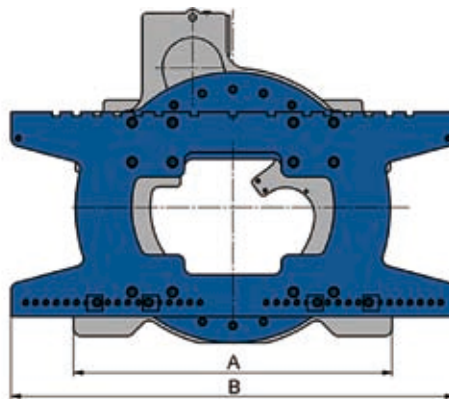

回転フォーク(ローテーター) T351 シリーズ

T351.1 シリーズ : ギャーモーターが上部にあるタイプ

T351.2 シリーズ : ギャーモーターが後部にあるタイプ

回転フォーク(ローテーター) T351シリーズ

(モデル T351. 1G)

(モデル T351. 2G)

(モデル T351. 1S)

(モデル T351. 1.3S)

豊富なモデルラインアップ

(1) ギャーモーターが上部にあるタイプ:

T351. 1G シリーズ : 溶鋳炉や溶解炉等の高温作業用

T351. 1S シリーズ : 漁業・港湾作業用

T391. 1 シリーズ : サイドシフト付き

(2) ギャーモーターが後部にあるタイプ

T351. 2G シリーズ : 溶鋳炉や溶解炉等の高温作業用

T351. 1.3S シリーズ : 漁業・港湾作業用

T391. 2 シリーズ : サイドシフト付き