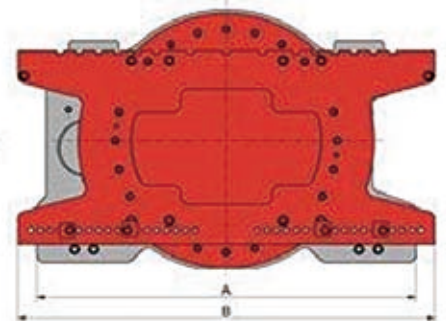

回転フォーク(ローテーター) T351 シリーズ

T351.1 シリーズ : ギャーモーターが上部にあるタイプ

T351.2 シリーズ : ギャーモーターが後部にあるタイプ

回転フォーク(ローテーター) T351シリーズ

(モデル T351. 1G)

(モデル T351. 2G)

(モデル T351. 1S)

(モデル T351. 1.3S)

豊富なモデルラインアップ

(1) ギャーモーターが上部にあるタイプ:

T351. 1G シリーズ : 溶鋳炉や溶解炉等の高温作業用

T351. 1S シリーズ : 漁業・港湾作業用

T391. 1 シリーズ : サイドシフト付き

(2) ギャーモーターが後部にあるタイプ

T351. 2G シリーズ : 溶鋳炉や溶解炉等の高温作業用

T351. 1.3S シリーズ : 漁業・港湾作業用

T391. 2 シリーズ : サイドシフト付き