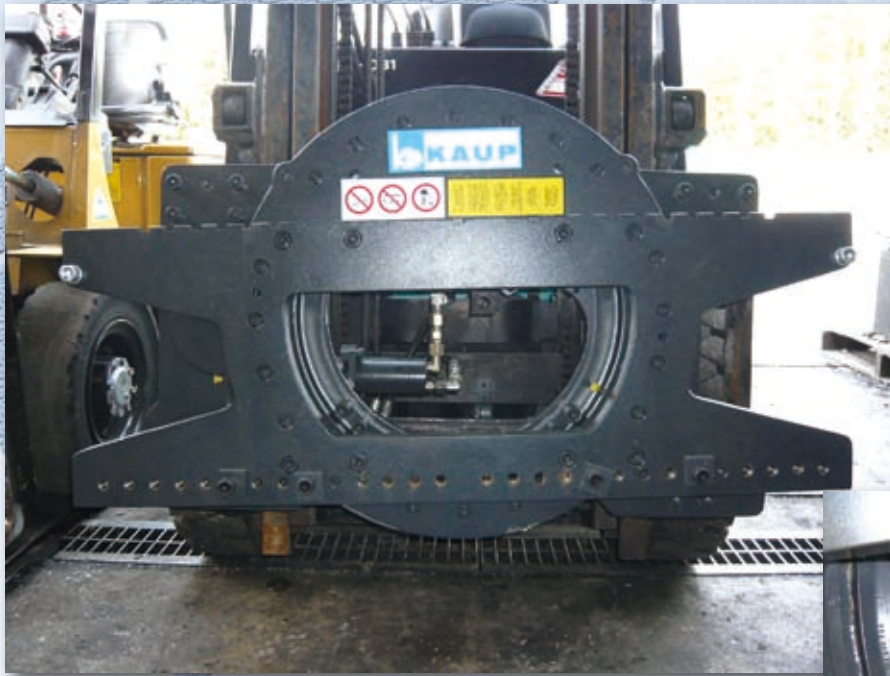

回転フォーク(ローテーター) T351 シリーズ

T351.1 シリーズ : ギャーモーターが上部にあるタイプ

T351.2 シリーズ : ギャーモーターが後部にあるタイプ

回転フォーク(ローテーター) T351シリーズ

(モデル T351. 1G)

(モデル T351. 2G)

(モデル T351. 1S)

(モデル T351. 1.3S)

豊富なモデルラインアップ

(1) ギャーモーターが上部にあるタイプ:

T351. 1G シリーズ : 溶鋳炉や溶解炉等の高温作業用

T351. 1S シリーズ : 漁業・港湾作業用

T391. 1 シリーズ : サイドシフト付き

(2) ギャーモーターが後部にあるタイプ

T351. 2G シリーズ : 溶鋳炉や溶解炉等の高温作業用

T351. 1.3S シリーズ : 漁業・港湾作業用

T391. 2 シリーズ : サイドシフト付き