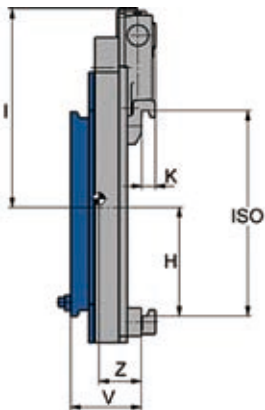

回転フォーク(ローテーター) T351 シリーズ

T351.1 シリーズ : ギャーモーターが上部にあるタイプ

T351.2 シリーズ : ギャーモーターが後部にあるタイプ

回転フォーク(ローテーター) T351シリーズ

(モデル T351. 1G)

(モデル T351. 2G)

(モデル T351. 1S)

(モデル T351. 1.3S)

豊富なモデルラインアップ

(1) ギャーモーターが上部にあるタイプ:

T351. 1G シリーズ : 溶鋳炉や溶解炉等の高温作業用

T351. 1S シリーズ : 漁業・港湾作業用

T391. 1 シリーズ : サイドシフト付き

(2) ギャーモーターが後部にあるタイプ

T351. 2G シリーズ : 溶鋳炉や溶解炉等の高温作業用

T351. 1.3S シリーズ : 漁業・港湾作業用

T391. 2 シリーズ : サイドシフト付き